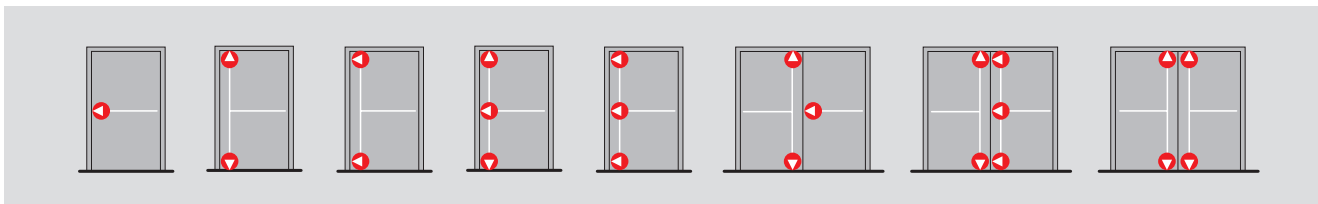

Modulární systém panikového kování

Bezpečnostní pojistka

Bezpečnostní pojistka zamezuje zasunutí střelky zpět v uzavřeném stavu dveří neoprávněnými osobami.

Denní zajištění

Pokud je aktivní denní zajištění, je střelka zatažena a zajištěna – dveře jsou volně průchozí.