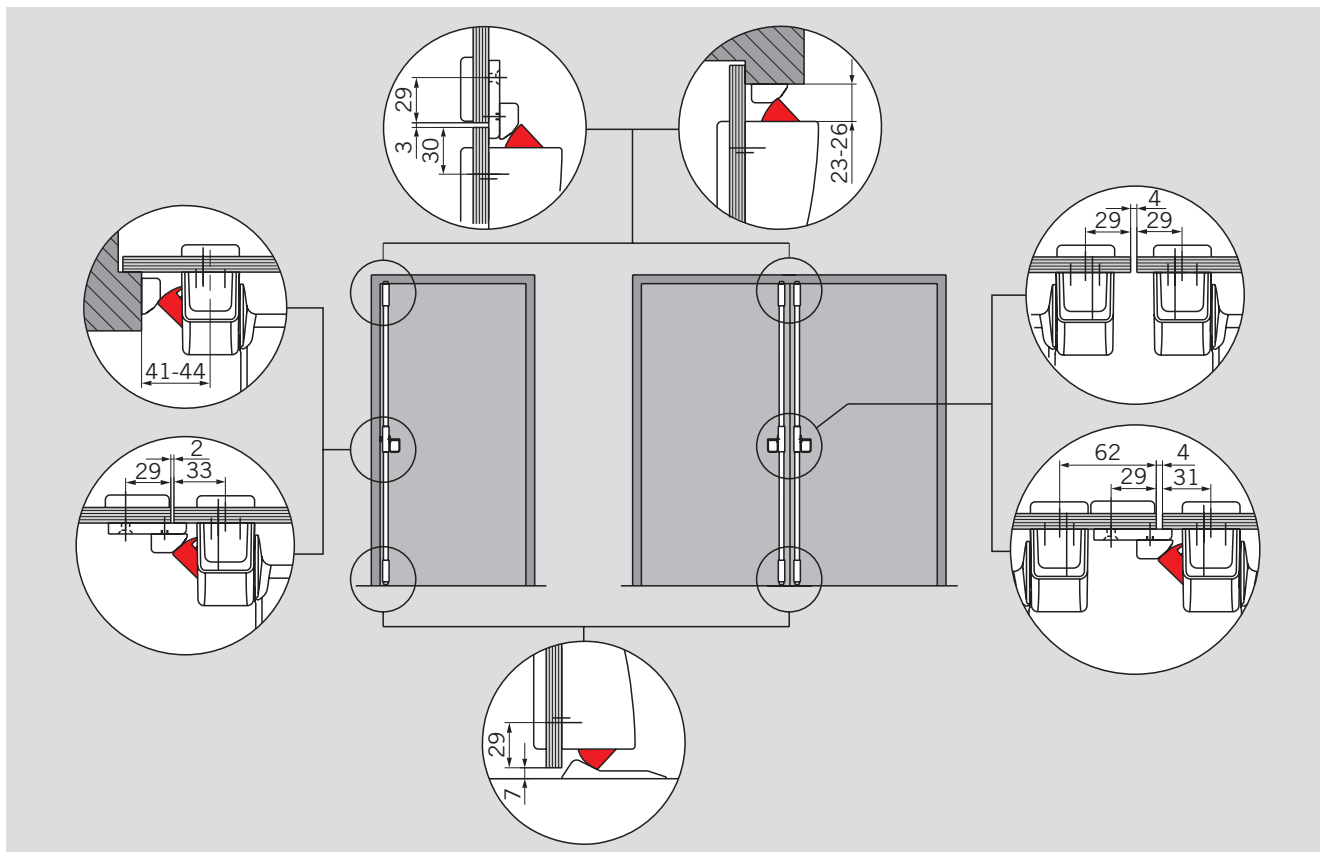

Exit Pad u celoskleněných dveří