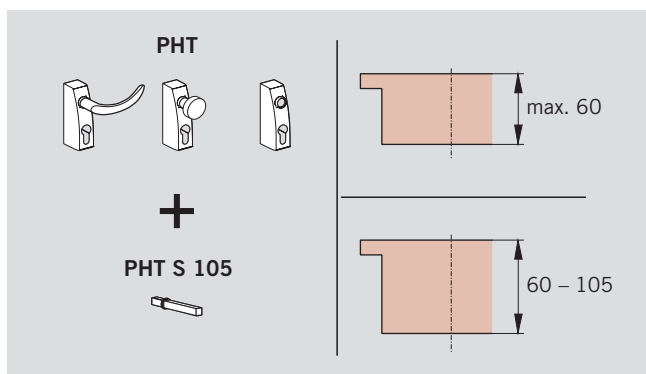

PHT – vnější kování

PHT 01, 03, 05 – vnější kování s klikou

PHT 06 – vnější kování s koulí

PHT 07 – vnější kování, modulární

F Při použití vnějšího kování DORMA PHT ve spojení s panikovým kováním řady PHA/PHB nebo Exit Pad u protipožárních a kouřotěsných dveří je nutné použít příslušnou sadu těsnění.