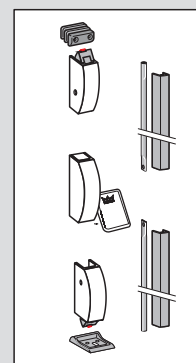

Sada pro celo-
skl. dveře D

Sada pro celo-
skl. dveře E

Sada pro celoskleněné
dveře F

2bodové zamykání

PHA 2000 u celoskleněných dveří

Exit Pad u celoskleněných dveří

SADA PRO CELOSKLENĚNÉ DVEŘE

PHA 2000 / Exit Pad u jednokřídlových celoskleněných dveří