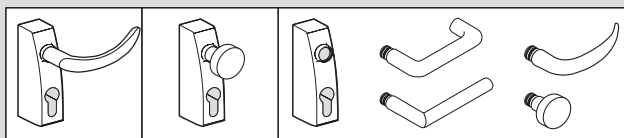

A photograph of DORMA panic bar hardware. It shows a horizontal metal bar with several vertical levers. The levers are made of a dark, possibly stainless steel, material. One lever is in the foreground, showing its side profile. Another lever is in the background, showing its end profile. The bar is mounted on a light-colored wall. The DORMA logo is visible on the bar.

Exit Pad

Jednobodové zamykání

Dvoubodové zamykání

+
PHT

Bezpečnostní pojistka

Bezpečnostní pojistka zamezuje zasunutí střečky zpět v uzavřeném stavu dveří neoprávněnými osobami.

EXIT PAD

Jednobodové zamykání