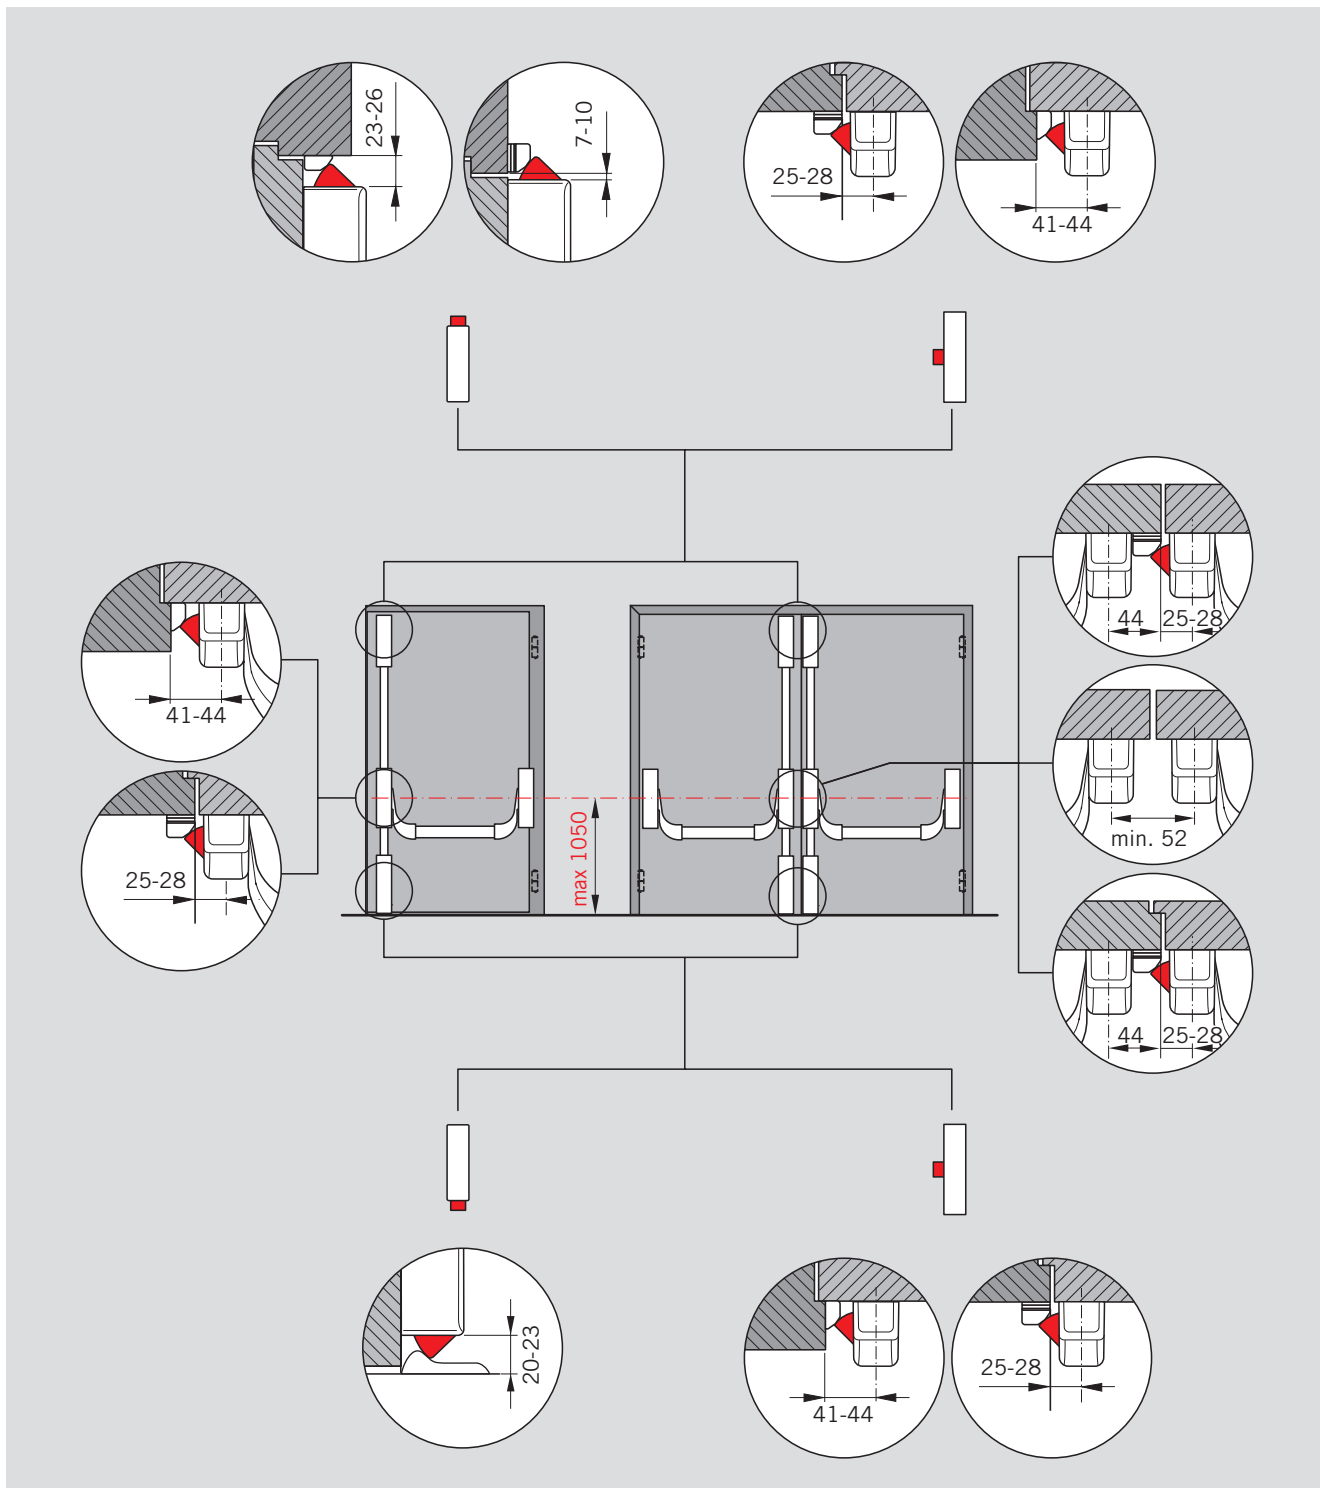

A photograph of DORMA panic bar hardware. It shows a horizontal metal bar with several vertical levers. The levers are made of a dark, possibly stainless steel, material. One lever is in the foreground, showing its side profile. Another lever is in the background, showing its end profile. The bar is mounted on a light-colored wall. The DORMA logo is visible on the bar.

Denní zajištění

Pokud je aktivní denní zajištění, je střelka zatažena a zajištěna – dveře jsou volně průchozí.

PHA 2000

1bodové zamykání

2/3bodové zamykání

Detaily pro použití a montáž

Pokyn

Panikové kování lze montovat u extrémních dveřních situací s šířkou dveří $X < 1000$ mm ve spojení se vzdáleností od závěsu $Y > 90$ mm, jinak