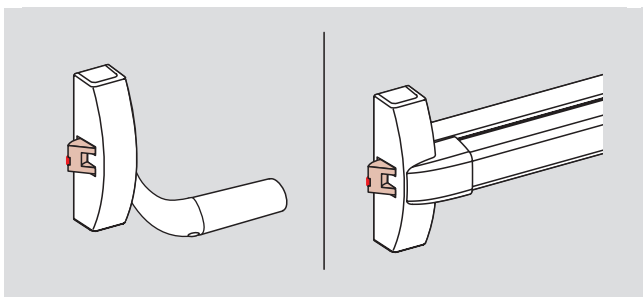

Bezpečnostní pojistka

Bezpečnostní pojistka zamezuje zasunutí střelky zpět v uzavřeném stavu dveří neoprávněnými osobami.