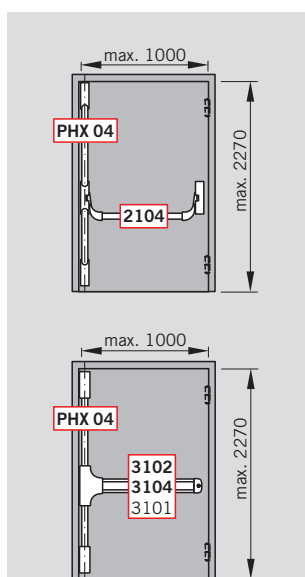

F Doklad o vhodnosti

Symbolem **F** označené produkty panikových kování řady DORMA PHA 2000/PHB 3000 v provedení Contur Design jsou přezkoušeny pro použití u protipožárních a kouřotěsných dveří. V některých zemích může být přídatně vyžadován doklad o vhodnosti pro protipožární a kouřotěsné dveře.

Paniková kování řady DORMA PHA 2000/PHB 3000 v provedení Contur Design mají značku prohlášení o shodě **CE**.