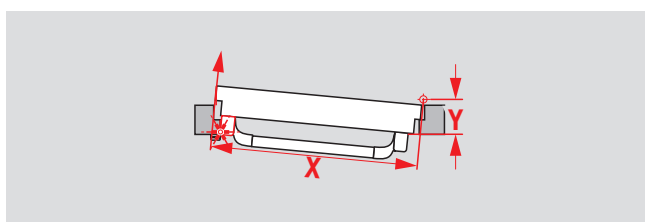

A photograph of DORMA panic bar hardware. It shows a horizontal metal bar with several vertical levers. The levers are made of a dark, possibly stainless steel, material. One lever is in the foreground, showing its side profile. Another lever is in the background, showing its end profile. The bar is mounted on a light-colored wall. The DORMA logo is visible on the bar.

Denní zajištění

Pokud je aktivní denní zajištění, je střelka zatažena a zajištěna – dveře jsou volně průchozí.

PHA 2000

1bodové zamykání

2/3bodové zamykání

Detaily pro použití a montáž

Pokyn

Panikové kování lze montovat u extrémních dveřních situací s šířkou dveří $X < 1000$ mm ve spojení se vzdáleností od závěsu $Y > 90$ mm, jinak