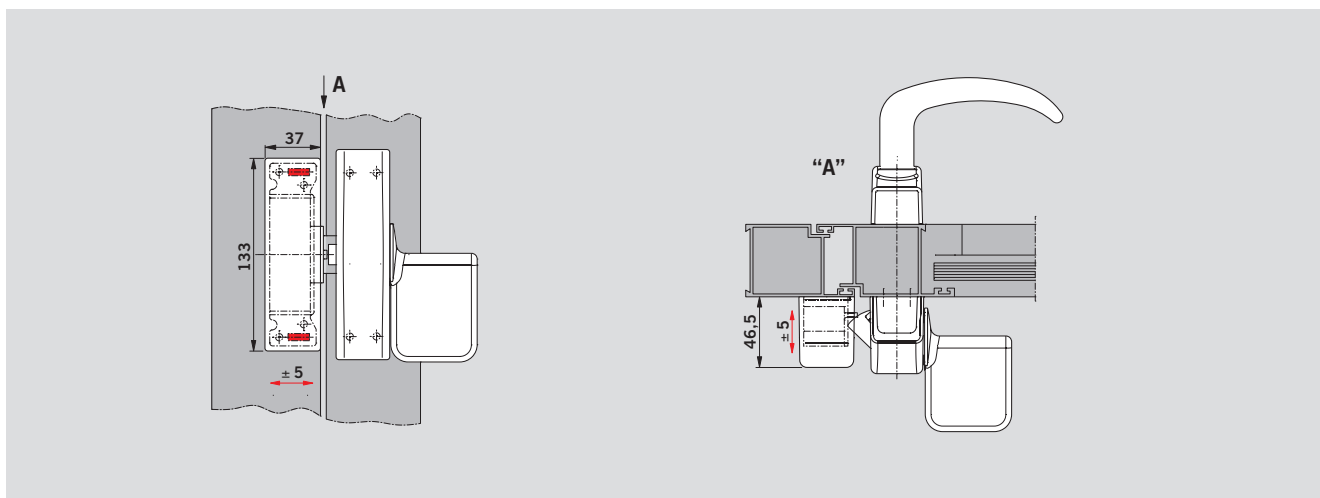

Příklad použití PHX 50 s Exit Pad v provedení Contur Design u dveří s hliníkovým rámem