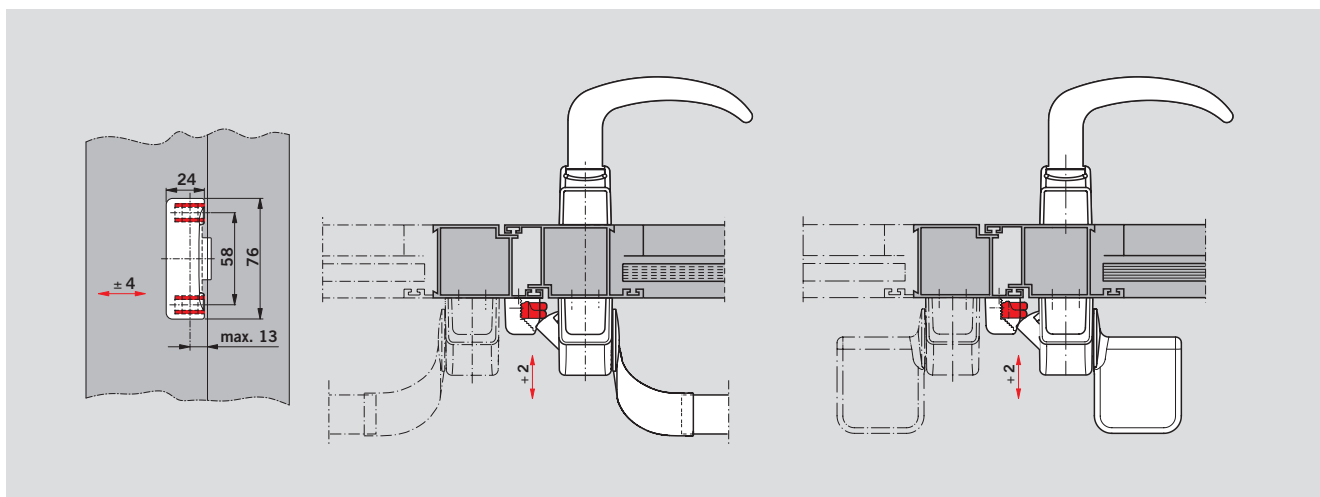

Příklad použití PHX 21 u dveří natupo, univerzálně použitelný pro jednokřídlé a dvoukřídlé dveře