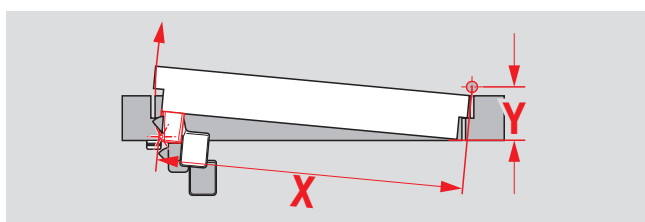

A photograph of DORMA panic bar hardware. It shows a horizontal metal bar with several vertical levers. The levers are made of a dark, possibly stainless steel, material. One lever is in the foreground, showing its side profile. Another lever is in the background, showing its end profile. The bar is mounted on a light-colored wall. The DORMA logo is visible on the bar.

Exit Pad

Jednobodové zamykání

Dvoubodové zamykání

+
PHT

Bezpečnostní pojistka

Bezpečnostní pojistka zamezuje zasunutí střečky zpět v uzavřeném stavu dveří neoprávněnými osobami.

EXIT PAD

Jednobodové zamykání

Dvoubodové zamykání

Detaily pro použití a montáž

Pokyn

Panikové kování lze montovat u extrémních dveřních situací s šířkou dveří $X < 1000$ mm ve spojení se vzdáleností od závěsu $Y > 90$ mm, jinak

montáž nebude odpovídat standardním rozměrům. Na vyžádání vám DORMA poskytne návrhy pro montáž.