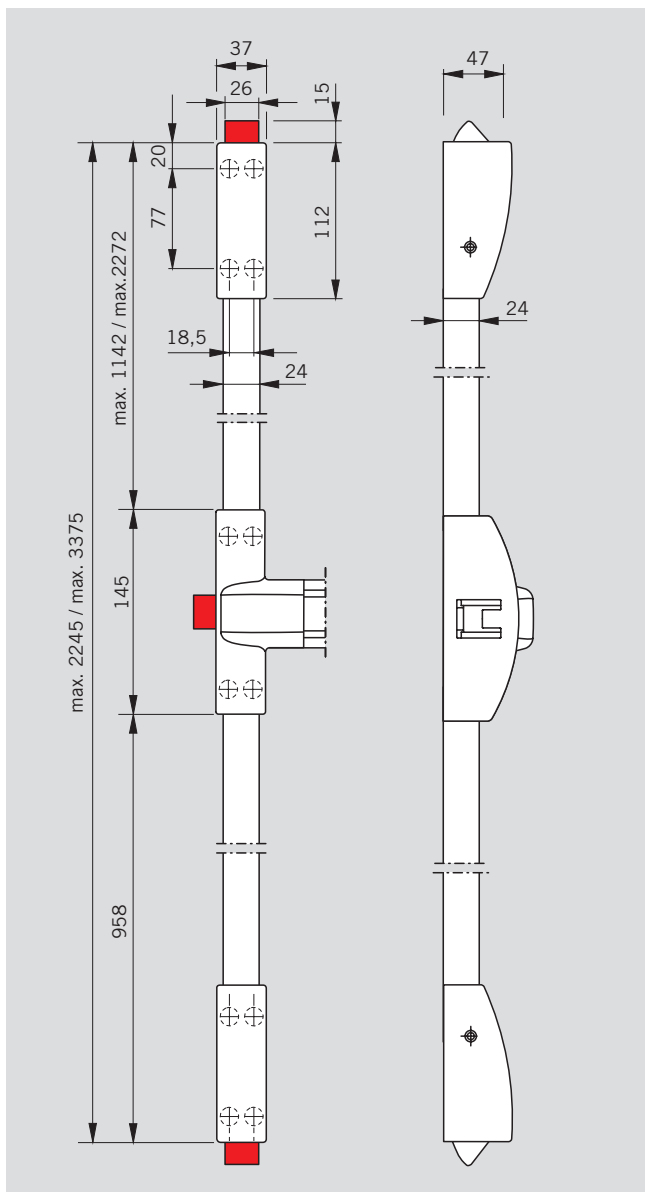

2/3bodové zamykání