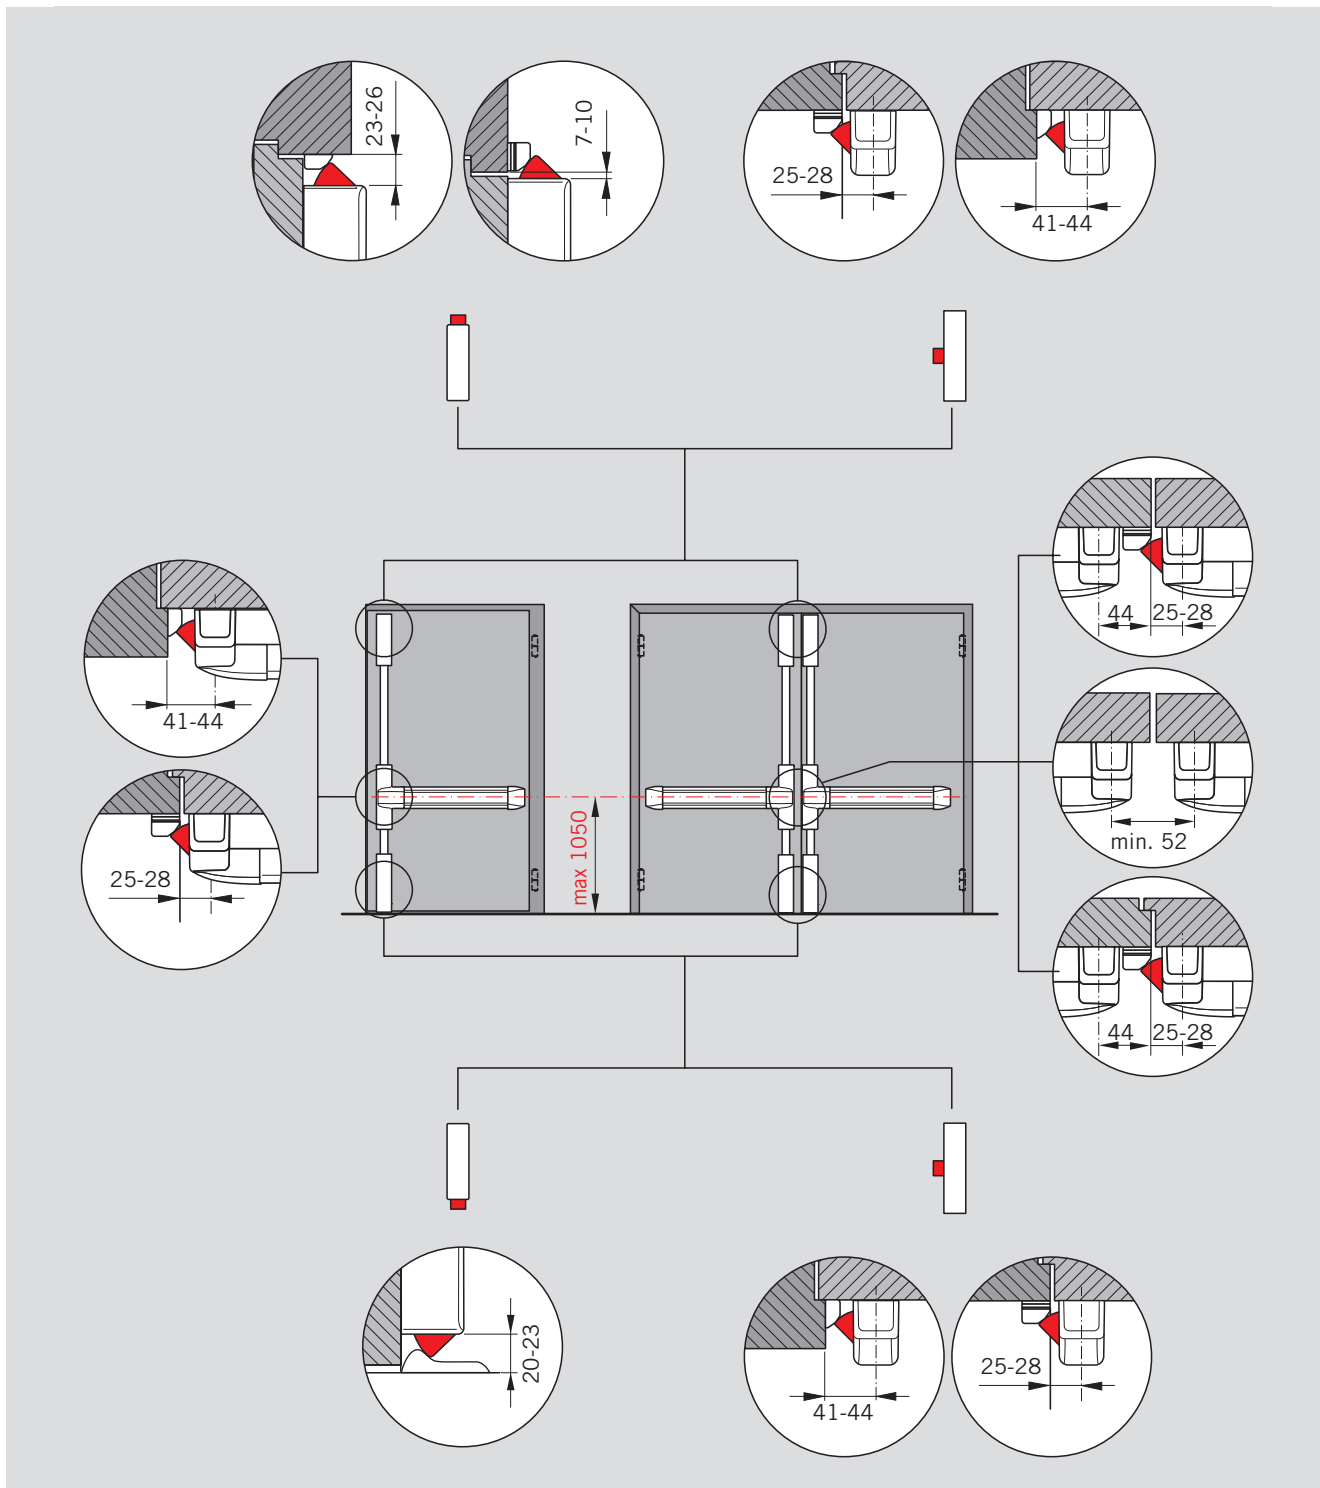

A photograph of DORMA panic bar hardware. It shows a horizontal metal bar with several vertical levers. The levers are made of a dark, possibly stainless steel, material. One lever is in the foreground, showing its side profile. Another lever is in the background, showing its end profile. The bar is mounted on a light-colored wall. The DORMA logo is visible on the bar.

montáž nebude odpovídat standardním rozměrům. Na vyžádání vám DORMA poskytne návrhy pro montáž.

PHB 3000

1bodové zamykání

2/3bodové zamykání

Detaily pro použití a montáž

Pokyn

Panikové kování lze montovat u extrémních dveřních situací s šířkou dveří $X < 1000$ mm ve spojení se vzdáleností od závěsu $Y > 90$ mm, jinak