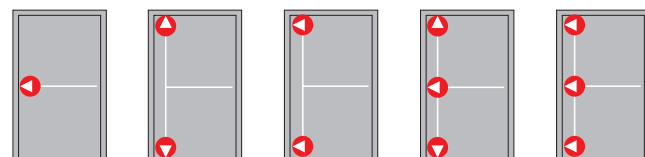

PHA 2000 / PHB 3000

Komponenty u jednokřídlých dveří

Standardní dveře	Modulární		2101	•	•	•	•	•
	Standard		2201		○	○		
			2104/05	•	•	•	•	•
	Modulární		3102/03	•	•	•	•	•
	Standard		3101	○				
			PHX 04/05		•	•	•	•
			PHX 02		•		•	
		PHX 06			•		•	
Protipožární a kouřotěsné dveře F	Modulární		2102	•	•	•	•	•
	Standard		2201		○	○		
			2104/05	•	•	•	•	•
	Modulární		3104/05	•	•	•	•	•
			PHX 04/05		•	•	•	•
			PHX 03		•		•	
			PHX 07			•		•

○ volitelné

Pro externí kování, viz strana 34