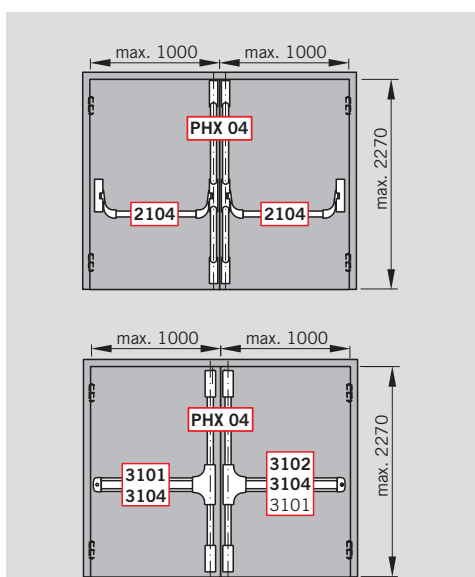

○ volitelné

Pro externí kování, viz strana 30

Pokyn

Podle EN 1125 musí činit účinná délka ovládací tyče minimálně 60% šířky dveří. Výška dveří větší než 2500mm neodpovídá oblasti použití EN 1125.

PHA 2000