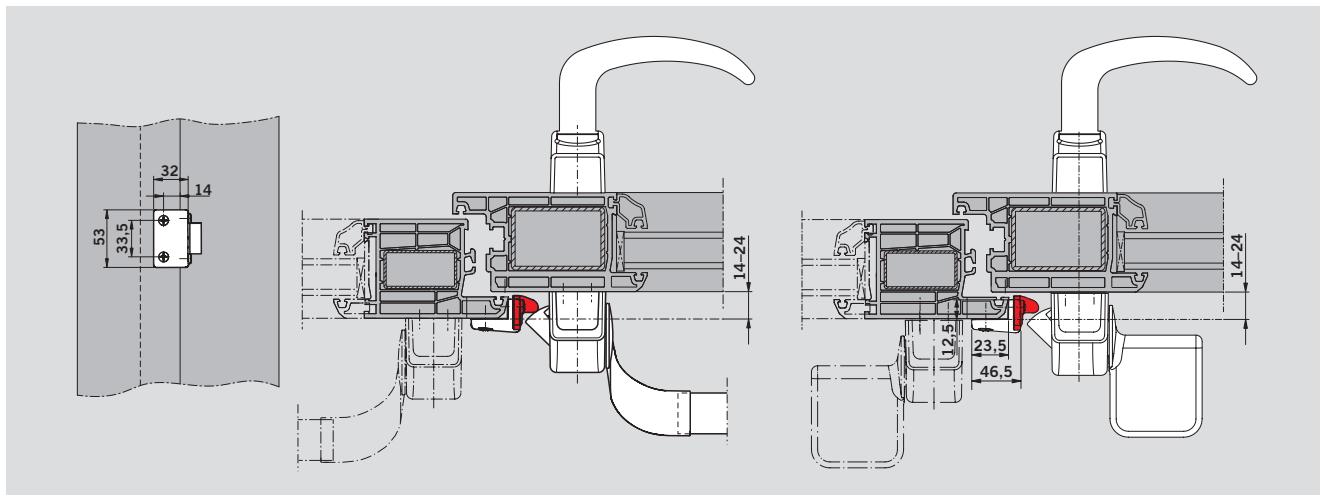

PHX 22 – přestavitelný protikus střelky pro plastové profilové dveře

Příklad použití PHX 22 u falcových dveří, univerzálně použitelný pro jednokřídlé a dvoukřídlé dveře