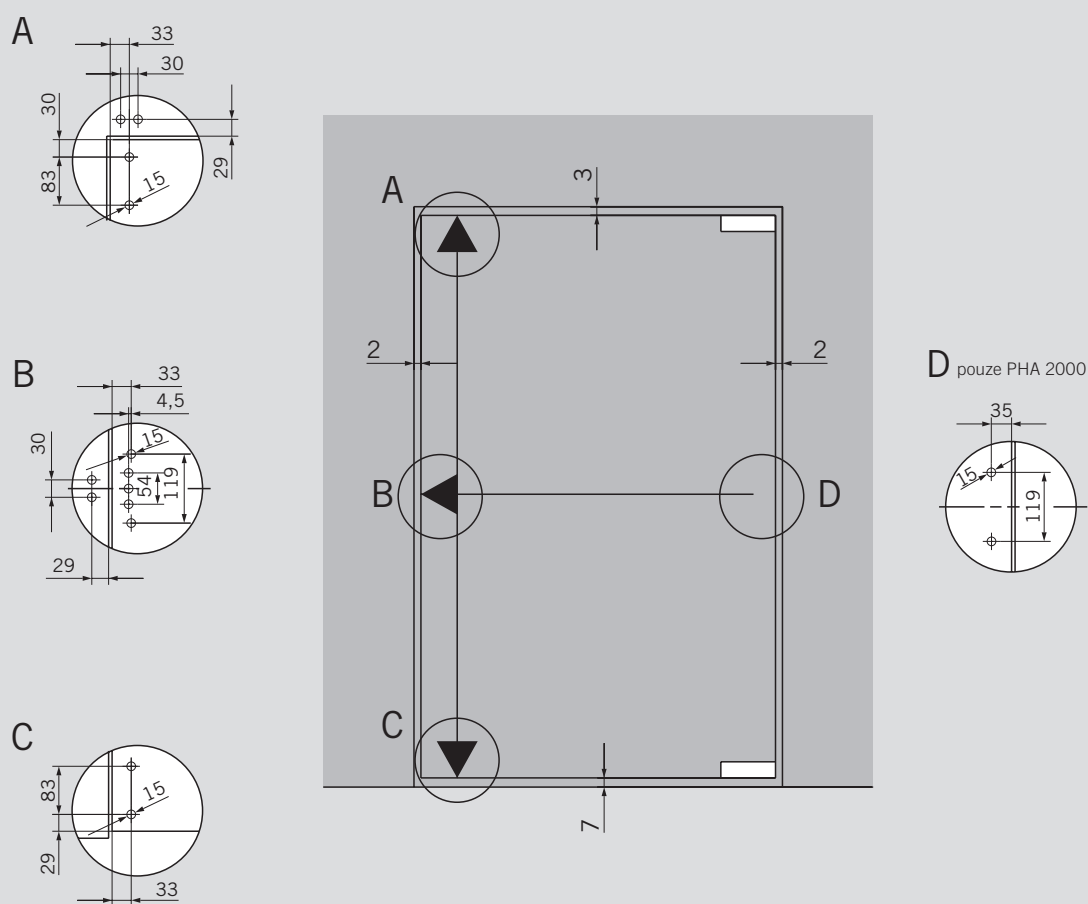

SADA PRO CELOSKLENĚNÉ DVEŘE

	Text specifikace	Objednací č.
	<p>PHA sada pro celoskleněné dveře A Montážní sada pro PHA 2000, 1bodové zamykání, bez vnějšího kování. Nerezová povrchová úprava</p>	35014 24011004
	<p>PHA sada pro celoskleněné dveře B Montážní sada pro LH (ISO 6), pro PHA 2000, 1bodové zamykání, s vnějším kováním. Nerezová povrchová úprava</p>	35014 24021004
	<p>PHA sada pro celoskleněné dveře C Montážní sada pro RH (ISO 5), pro PHA 2000, 1bodové zamykání, s vnějším kováním. Nerezová povrchová úprava</p>	35014 24031004
	<p>PHA sada pro celoskleněné dveře D Montážní sada pro PHA 2000, Horní a dolní zamykání, vertikální. Nerezová povrchová úprava</p>	35014 24041004
	<p>PHA sada pro celoskleněné dveře E Krycí profily nahoře a dole pro spojovací tyčky. Nerezová povrchová úprava</p>	35014 24051004
	<p>PHA sada pro celoskleněné dveře F Montážní deska pro ocelový protikus střešky pro jednokřídlé a dvoukřídlé dveře. Nerezová povrchová úprava</p>	35014 24061004
	<p>PHA Mini sada pro celoskleněné dveře Vnější kování Nerezová povrchová úprava</p>	35014 24071004