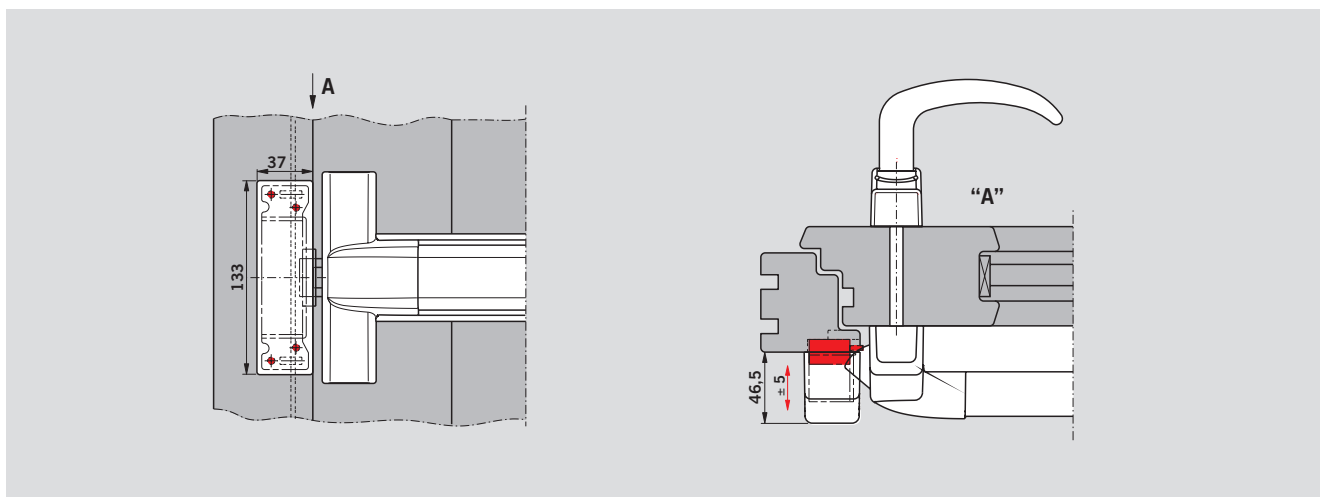

Příklad použití PHX 50 s PHB 3000 v provedení Contur Design u dřevěných dveří