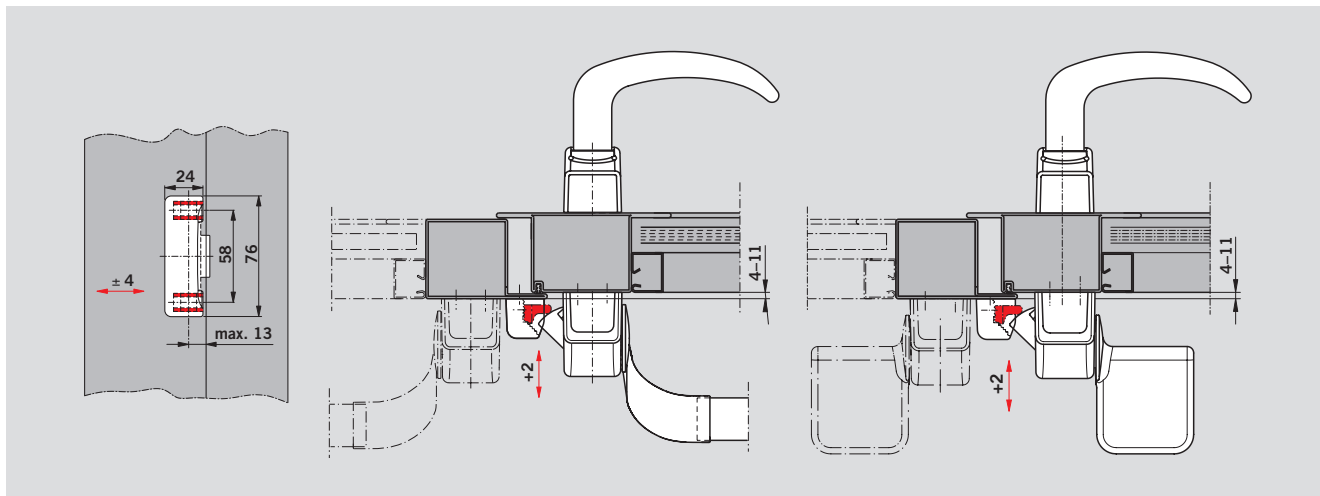

PHX 21 – přestavitelný protikus střelky pro dveře s úzkými hliníkovými rámy

Příklad použití PHX 21 u falcových dveří, univerzálně použitelný pro jednokřídlé a dvoukřídlé dveře