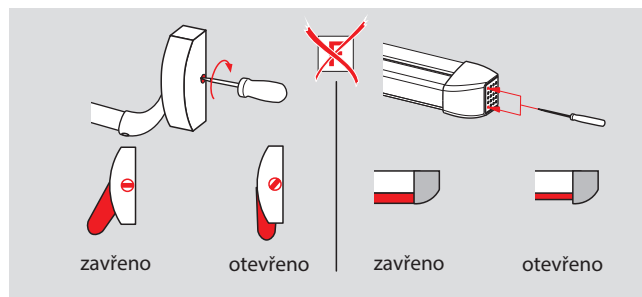

A photograph of DORMA panic bar hardware. It shows a horizontal metal bar with several vertical levers. The levers are made of a dark, possibly stainless steel, material. One lever is in the foreground, showing its side profile. Another lever is in the background, showing its end profile. The bar is mounted on a light-colored wall. The DORMA logo is visible on the bar.

● ano – ne ○ volitelné

¹⁾ Výška dveří větší než 2500 mm neodpovídá oblasti použití EN 1125.

²⁾ Není určeno pro protipožární a kouřotěsné dveře.

F Doklad o vhodnosti

Symbolem **F** označené produkty panikových kování jsou přezkoušeny pro použití u protipožárních a kouřotěsných dveří. V některých zemích může být přidavně vyžadován doklad

o vhodnosti pro protipožární a kouřotěsné dveře ve spojení s produkty panikového kování DORMA – kontrola dle místní legislativy.

Modulární systém panikového kování

Bezpečnostní pojistka

Bezpečnostní pojistka zamezuje zasunutí střelky zpět v uzavřeném stavu dveří neoprávněnými osobami.

Denní zajištění

Pokud je aktivní denní zajištění, je střelka zatažena a zajištěna – dveře jsou volně průchozí.

PHA 2000

1bodové zamykání

2/3bodové zamykání

Detaily pro použití a montáž

Pokyn

Panikové kování lze montovat u extrémních dveřních situací s šířkou dveří $X < 1000$ mm ve spojení se vzdáleností od závěsu $Y > 90$ mm, jinak