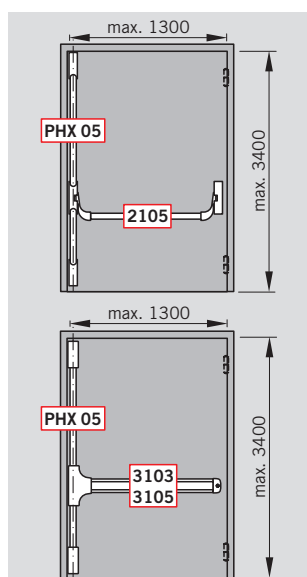

F Doklad o vhodnosti

Symbolem **F** označené produkty panikových kování řady DORMA PHA 2000/PHB 3000 v provedení Contur Design jsou přezkoušeny pro použití u protipožárních a kouřotěsných dveří. V některých zemích může být přídatně vyžadován doklad o vhodnosti pro protipožární a kouřotěsné dveře.

Paniková kování řady DORMA PHA 2000/PHB 3000 v provedení Contur Design mají značku prohlášení o shodě **CE**.