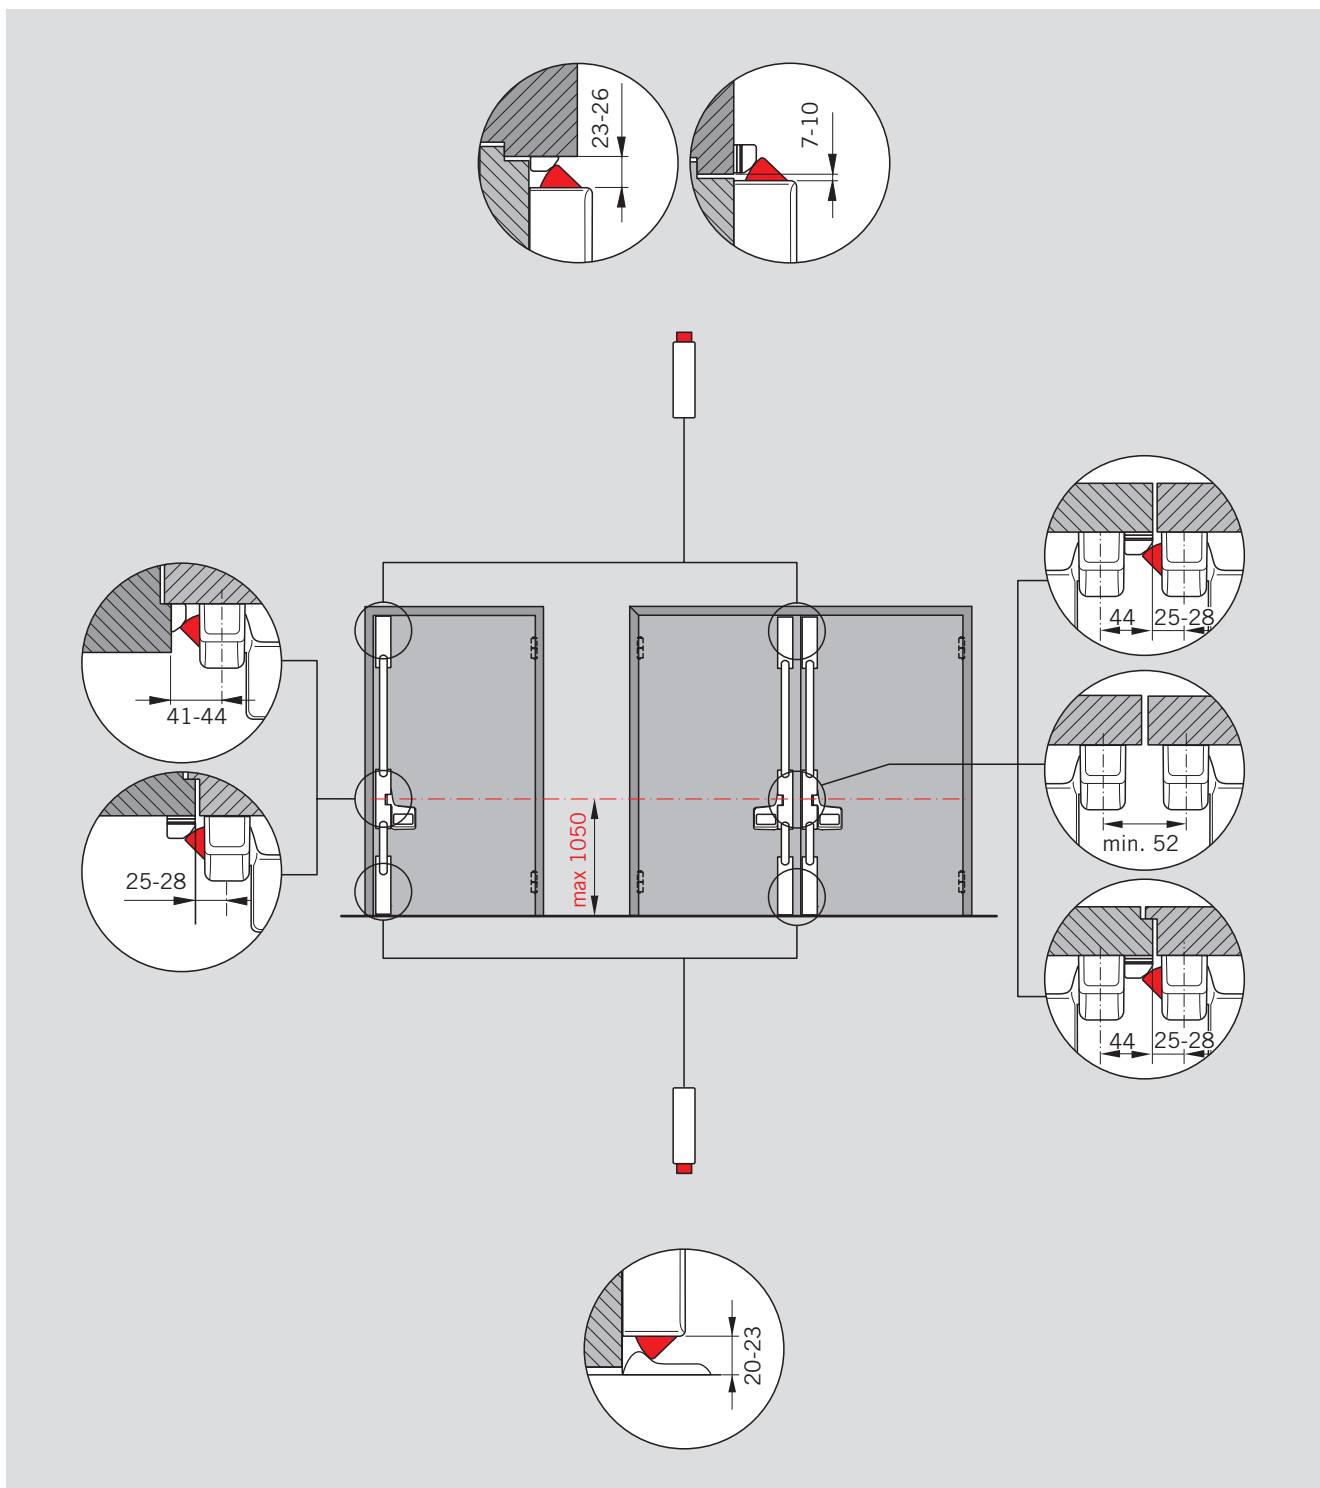

A photograph of DORMA panic bar hardware. It shows a horizontal metal bar with several vertical levers. The levers are made of a dark, possibly stainless steel, material. One lever is in the foreground, showing its side profile. Another lever is in the background, showing its end profile. The bar is mounted on a light-colored wall. The DORMA logo is visible on the bar.

Exit Pad

Jednobodové zamykání

Dvoubodové zamykání

+
PHT

Bezpečnostní pojistka

Bezpečnostní pojistka zamezuje zasunutí střečky zpět v uzavřeném stavu dveří neoprávněnými osobami.

EXIT PAD

Jednobodové zamykání

Dvoubodové zamykání

Detaily pro použití a montáž

Pokyn

Panikové kování lze montovat u extrémních dveřních situací s šířkou dveří $X < 1000$ mm ve spojení se vzdáleností od závěsu $Y > 90$ mm, jinak

montáž nebude odpovídat standardním rozměrům. Na vyžádání vám DORMA poskytne návrhy pro montáž.