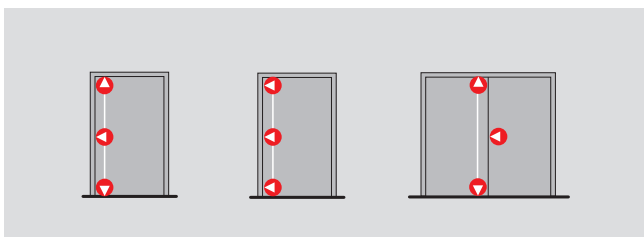

Pokyn

Pro 3bodové zamykání lze použít Exit Pad s 1bodovým modulárním zamykáním v kombinaci s komponenty řady PHA 2000/PHB 3000.