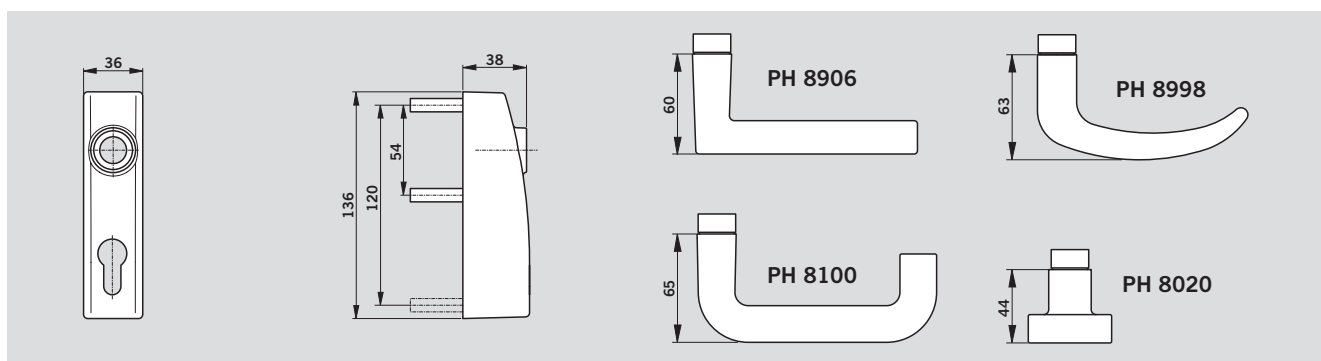

PHT 07 – vnější kování, modulární