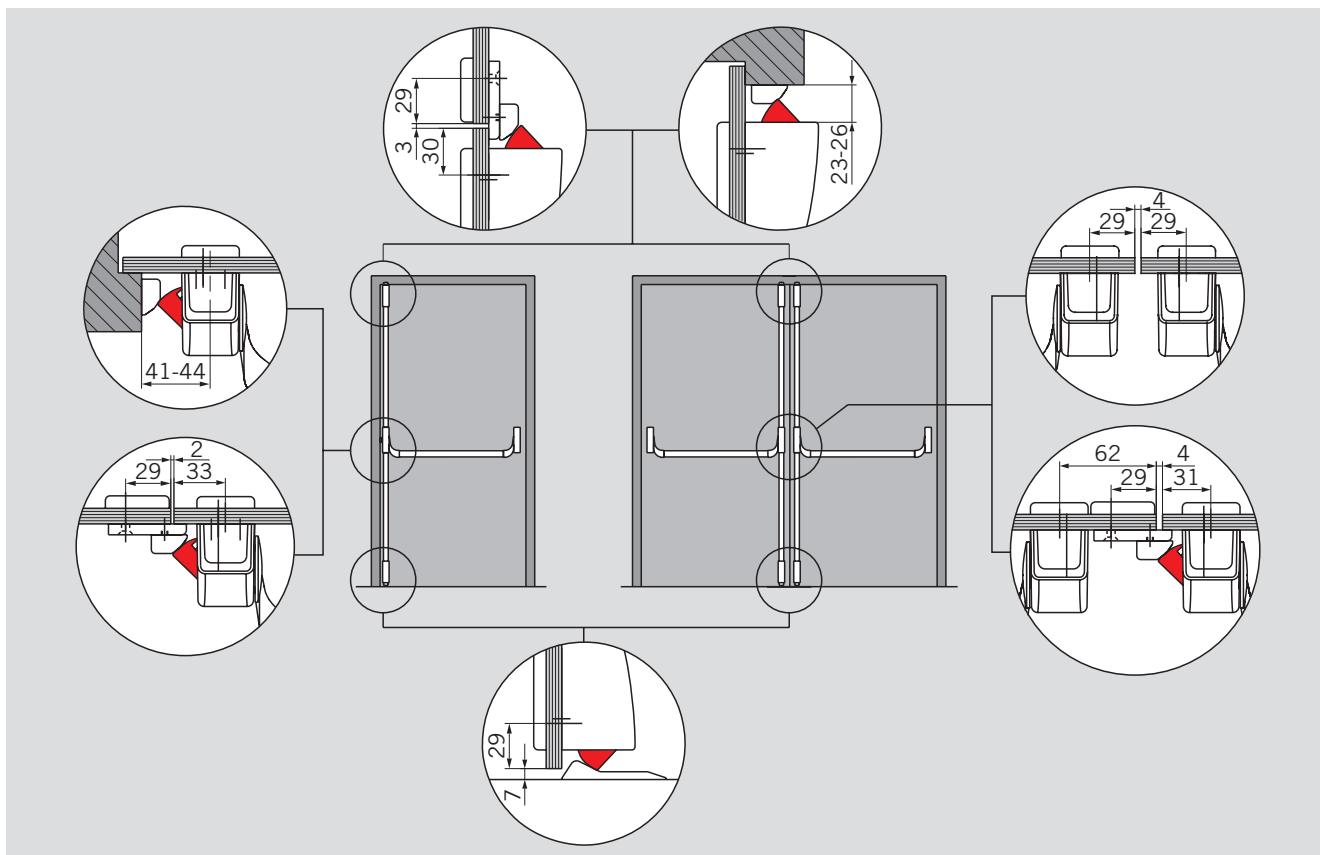

PHA 2000 u celoskleněných dveří