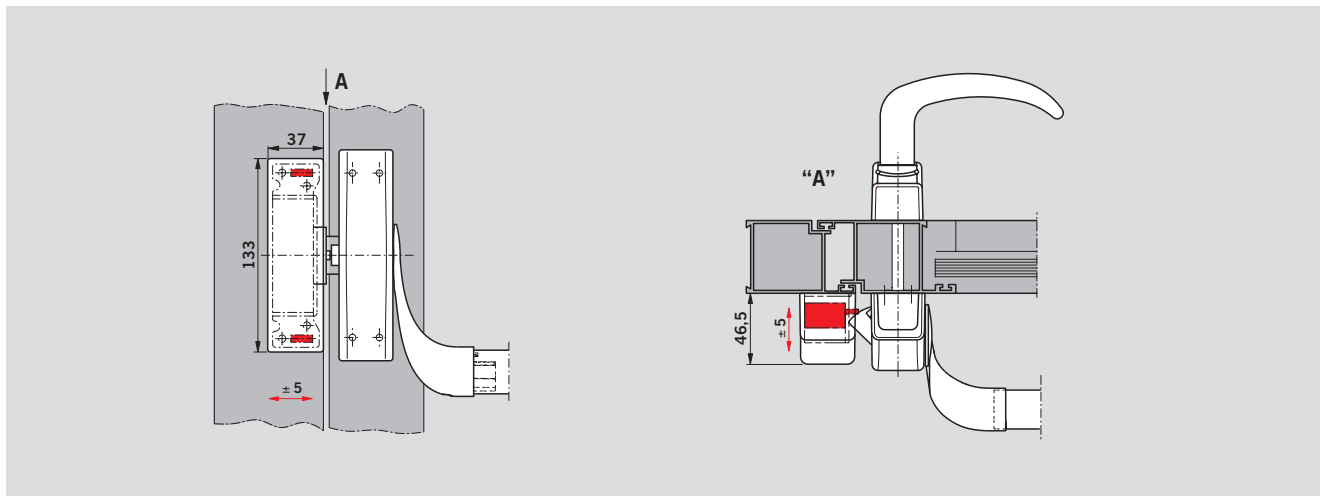

PŘÍSLUŠENSTVÍ

PHX 50 – elektrický dveřní otvírač

Příklad použití PHX 50 s PHA 2000 v provedení Contur Design u dveří s hliníkovým rámem