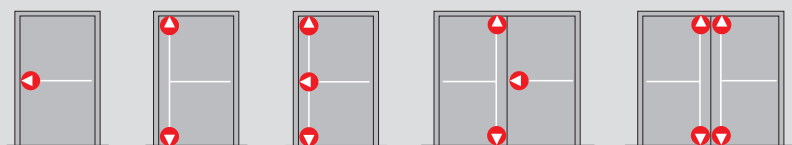

Pokyn

Pro 3bodové zamykání lze použít Exit Pad s 1bodovým modulárním zamykáním v kombinaci s komponenty řady PHA 2000/PHB 3000.

PHX 02

PHX 03

PHX 06

PHX 07

PHX 04

PHX 05

SADA PRO CELOSKLENĚNÉ DVEŘE

Zařízení PHA 2000 a Exit Pad značky DORMA lze použít na širokou řadu celoskleněných dveří z kaleného skla.

- Pro celoskleněné dveře nebo sestavy s rámem.
- Pro dorazové a kyvné dveře
- Jednobodové nebo vícebodové zamykání.
- Vhodné pro kombinaci s externími skleněnými dveřmi mini-kování.
- Pro tvrzené bezpečnostní sklo 8 až 10 mm (jednokřídlé).
- Maximální šířka křídla: 1,300 mm.
- Maximální výška křídla: 2,500 mm.
- Standardní design ušlechtilé oceli.