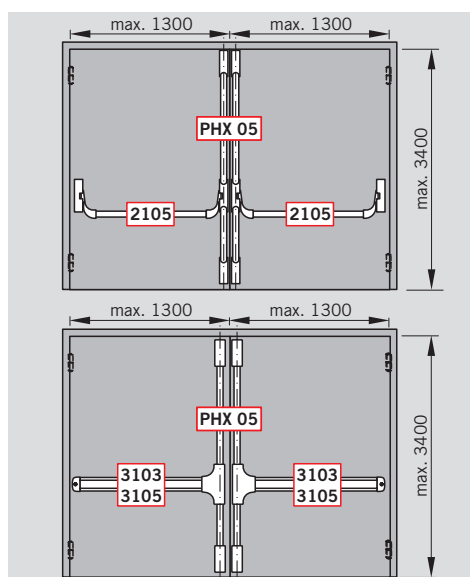

○ volitelné

Pro externí kování, viz strana 30

Pokyn

Podle EN 1125 musí činit účinná délka ovládací tyče minimálně 60% šířky dveří. Výška dveří větší než 2500mm neodpovídá oblasti použití EN 1125.

PHA 2000