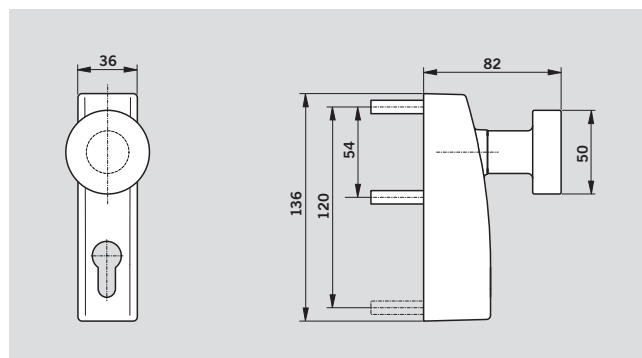

PHT 06 – vnější kování s koulí