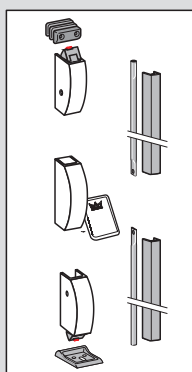

A photograph of DORMA panic bar hardware. It shows a horizontal metal bar with several vertical levers. The levers are made of a dark, possibly stainless steel, material. One lever is in the foreground, showing its side profile. Another lever is in the background, showing its end profile. The bar is mounted on a light-colored wall. The DORMA logo is visible on the bar.

● ano – ne ○ volitelné

¹⁾ Pro 3bodové zamykání lze použít Exit Pad s 1bodovým modulárním zamykáním v kombinaci s komponenty PHX z řady PHA 2000/PHB 3000. Ve spojení s PHX 05 max. výška dveří 3400mm (výška dveří vyšší než 2500mm neodpovídá oblasti použití EN 179).

Exit Pad

Jednobodové zamykání

Dvoubodové zamykání

+
PHT

Bezpečnostní pojistka

Bezpečnostní pojistka zamezuje zasunutí střečky zpět v uzavřeném stavu dveří neoprávněnými osobami.

EXIT PAD

Jednobodové zamykání