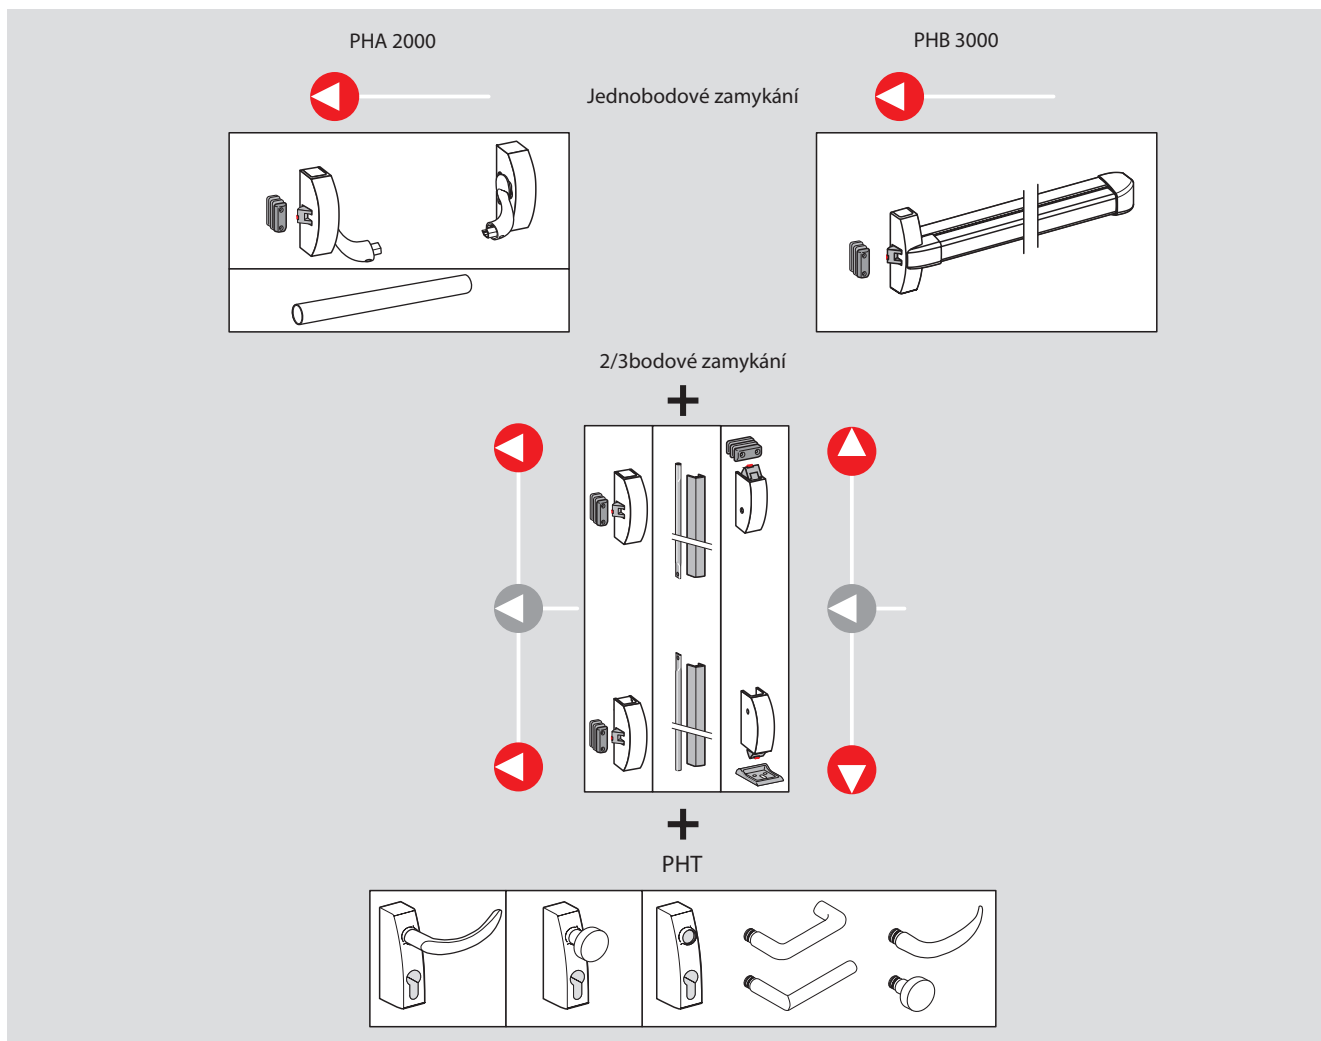

Modulární systém panikového kování