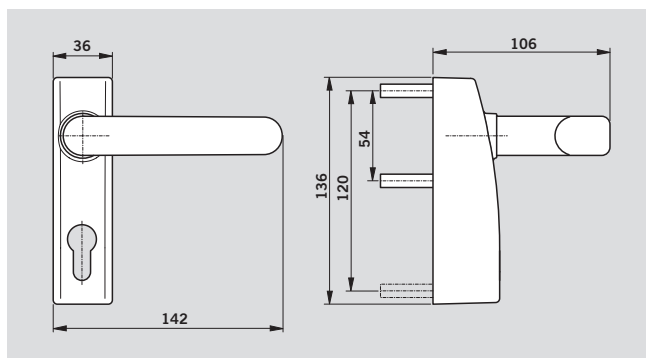

Text specifikace	Objednací č.
	PHT S 05 prodloužený čtyřhran kliky 8 mm čtyřhran, včetně upevňovacích šroubů pro sílu křídla dveří 60 – 105 mm.	35014 39200050
	F Sada těsnění pro vnější kování a panikové uzávěry PHA/PHB u protipožárních a kouřotěsných dveří.	35014 39200060
	TL-Z 03 Profilová cylindrická vložka se 3 klíči, pro PHT 01, 05, 06, 07	35014 56510300

PHT – vnější kování

PHT 01, 03, 05 – vnější kování s klikou